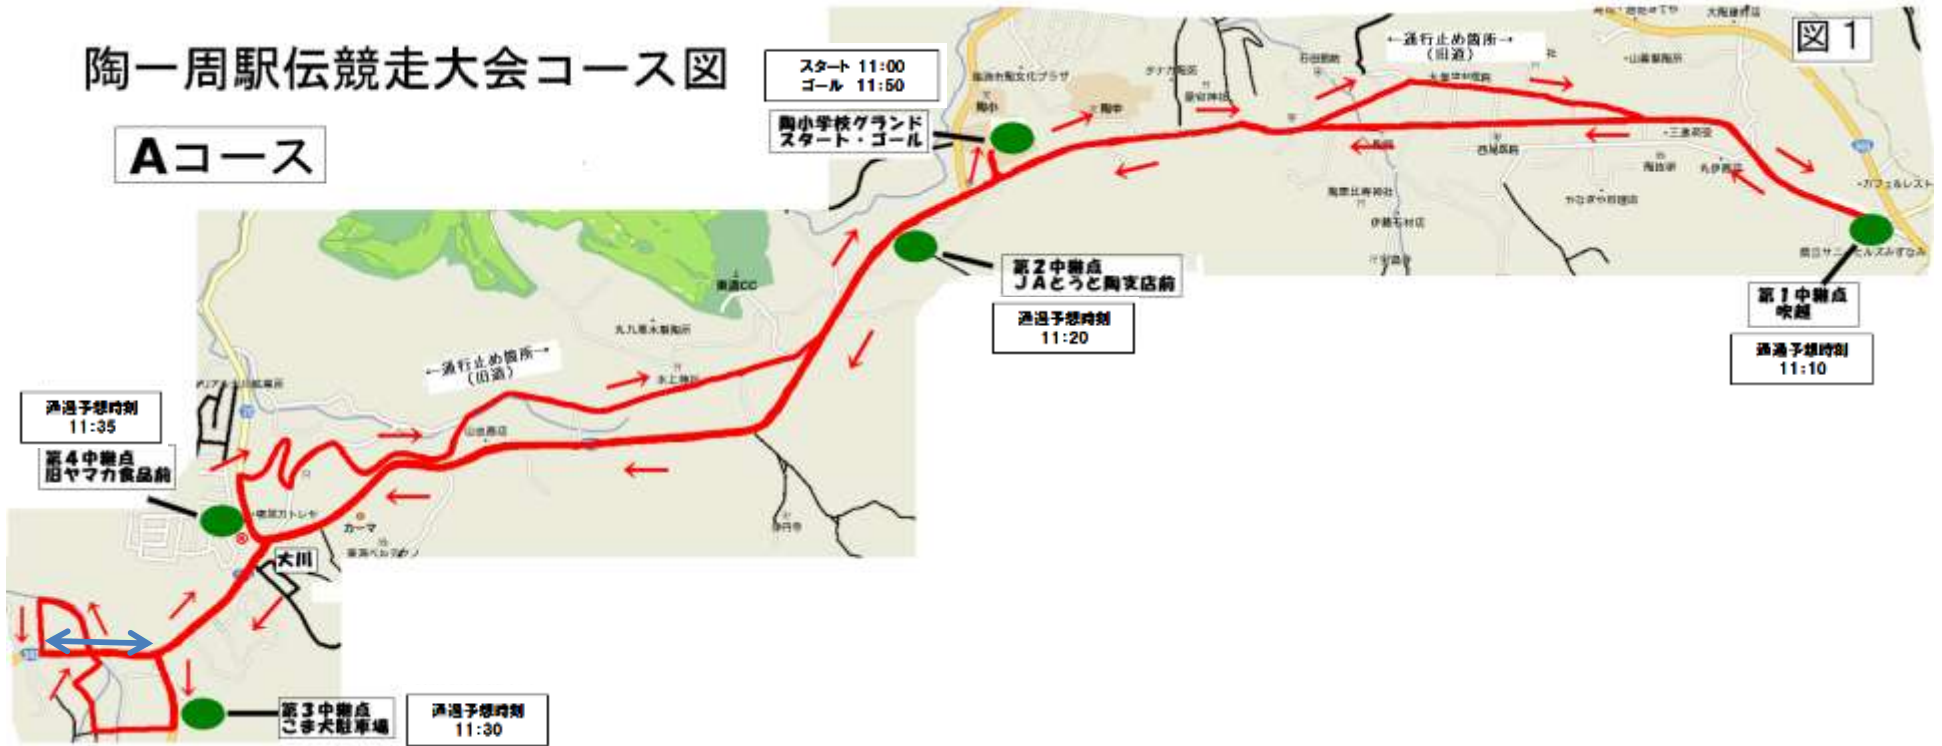

# 陶一周駅伝競走大会コース図

## Aコース

## Bコース